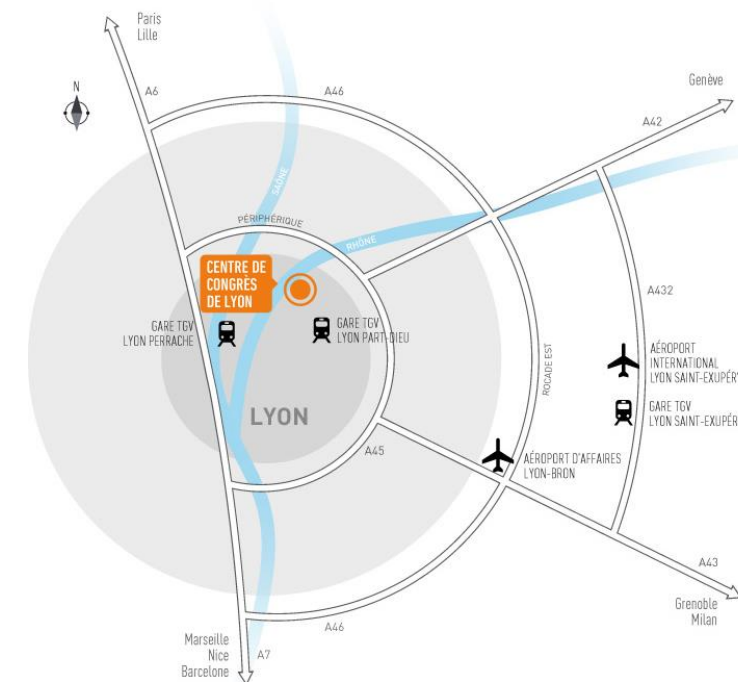

### Par la route

Le Centre de Congrès est situé à proximité du périphérique nord, sortie : Porte de St Clair, direction Cité internationale.

Coordonnées GPS : 45°47,0829',4°51,1488'

Les parkings de la Cité Internationale sont privés et payants.  
Le Centre de Congrès de Lyon ne dispose pas de parking exposants.

### Par les transports en commun

Le Centre de Congrès de Lyon est desservi par :

Ligne C1 depuis Gare de la Part Dieu

Ligne C4 depuis Métro Foch (ligne A) et métro Saxe-Gambetta (ligne B)

Ligne C5 depuis Cordeliers

Rhône-Express depuis Aéroport de Lyon Saint-Exupéry vers Gare de la Part Dieu

Plus d'informations sur [www.tcl.fr](http://www.tcl.fr)